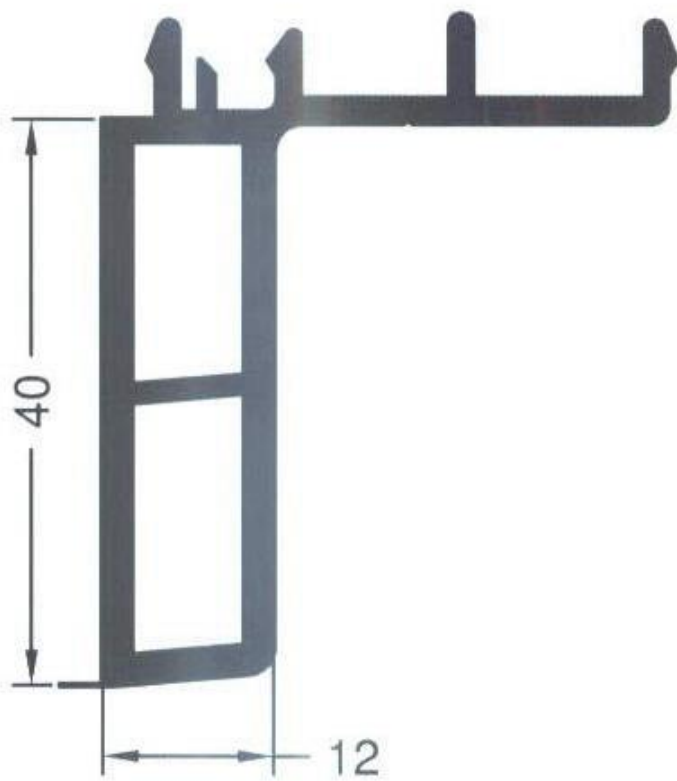

ALETA DA 40 MM

ALETA DA 30 MM

## SOGLIA RIBASATA PICCOLO E GRANDE

## TELAIO TIPO L CON ALETA