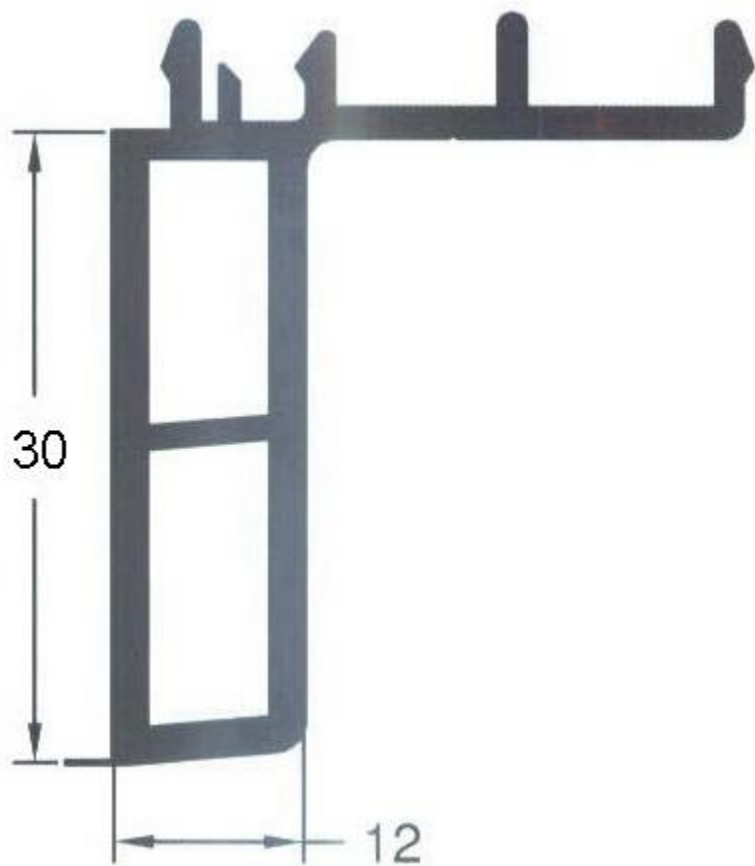

ALETA DA 40 MM

ALETA DA 30 MM

## SOGLIA RIBASATA PICCOLO E GRANDE

## TELAIO TIPO L CON ALETA